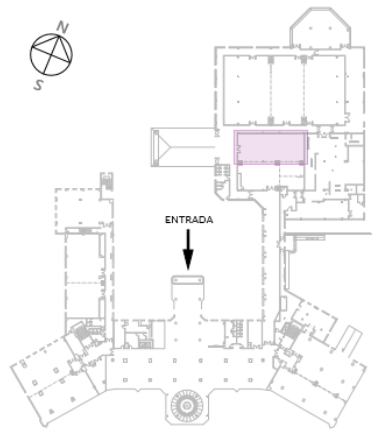

SALÓN CLARABOYA

	Enchufe 220 V 16 A
	2 enchufes 220 V 16 A 2 conexiones RJ 45
	Teléfono
	Antena TV

	Extintor de polvo químico
	BIE

SALIDA EMERGENCIA

DIMENSIONES Y CAPACIDADES - DIMENSIONS AND CAPACITIES

Divisible Sections	Dimensiones Dimensions	Superficie Area	Altura Height	Loc. Piso Loc. Floor	Cocktail Cocktail	Teatro Theatre	Escuela Classroom	Imperial	Banquete Banquet

CLARABOYA	-	8,11 x 18,8	150 (1614,6)	4,70	0	150	120	60	30	100
------------------	---	-------------	--------------	------	---	-----	-----	----	----	-----