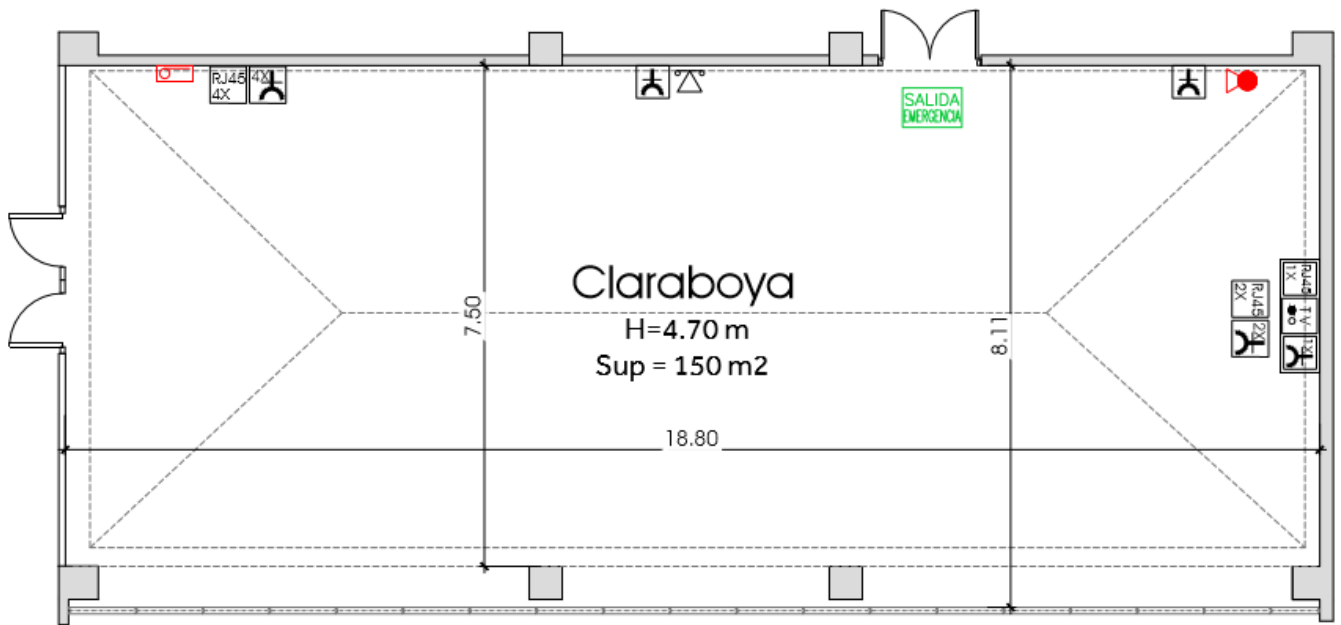

SALÓN CLARABOYA

	Enchufe 220 V 16 A
	2 enchufes 220 V 16 A 2 conexiones RJ 45
	Teléfono
	Antena TV

	Extintor de polvo químico
	BIE

SALIDA EMERGENCIA

DIMENSIONES Y CAPACIDADES - DIMENSIONS AND CAPACITIES

Divisible Sections	Dimensiones Dimensions	Superficie Area	Altura Height	Loc. Piso Loc. Floor	Cocktail Cocktail	Teatro Theatre	Escuela Classroom	Imperial	Banquete Banquet

CLARABOYA	-	8,11 x 18,8	150 (1614,6)	4,70	0	150	120	60	30	100
------------------	---	-------------	--------------	------	---	-----	-----	----	----	-----