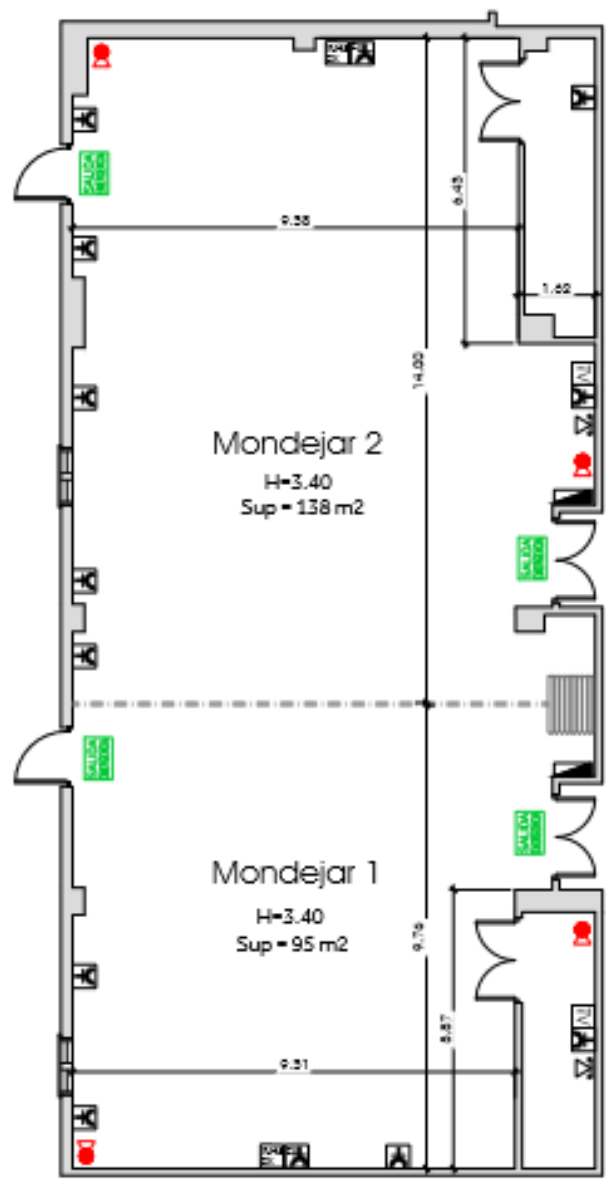

SALÓN MONDEJAR

RECEPCIÓN

RECEPCIÓN

- Enchufe 220 V 16 A
- 2 enchufes 220 V 16 A
2 conexiones RJ 45
- Teléfono
- Antena TV
- Cuadro eléctrico
- Extintor de polvo químico

SALIDA EMERGENCIA

DIMENSIONES Y CAPACIDADES - DIMENSIONS AND CAPACITIES

	Divisible Sections	Dimensiones Dimensions	Superficie Area	Altura Height	Loc. Piso Loc. Floor	Cocktail Cocktail	Teatro Theatre	Escuela Classroom	U U-Shape	Banquete Banquet
MONDEJAR	2	24 x 11	233 (2508)	3,40	0	250	250	140	60	200
MONDEJAR 1	si / yes	10 x 9,3	95 (1022)	3,40	0	90	80	50	30	70
MONDEJAR 2	si / yes	14 x 9,4	138 (1485)	3,40	0	140	130	80	40	130