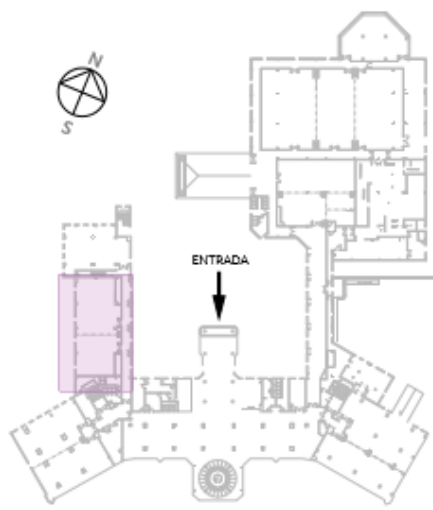

SALÓN MONDEJAR

RECEPCIÓN

RECEPCIÓN

- Enchufe 220 V 16 A
- 2 enchufes 220 V 16 A
2 conexiones RJ 45
- Teléfono
- Antena TV
- Cuadro eléctrico
- Extintor de polvo químico

SALIDA EMERGENCIA

DIMENSIONES Y CAPACIDADES - DIMENSIONS AND CAPACITIES

	Divisible Sections	Dimensiones Dimensions	Superficie Area	Altura Height	Loc. Piso Loc. Floor	Cocktail Cocktail	Teatro Theatre	Escuela Classroom	U U-Shape	Banquete Banquet
MONDEJAR	2	24 x 11	233 (2508)	3,40	0	250	250	140	60	200
MONDEJAR 1	si / yes	10 x 9,3	95 (1022)	3,40	0	90	80	50	30	70
MONDEJAR 2	si / yes	14 x 9,4	138 (1485)	3,40	0	140	130	80	40	130