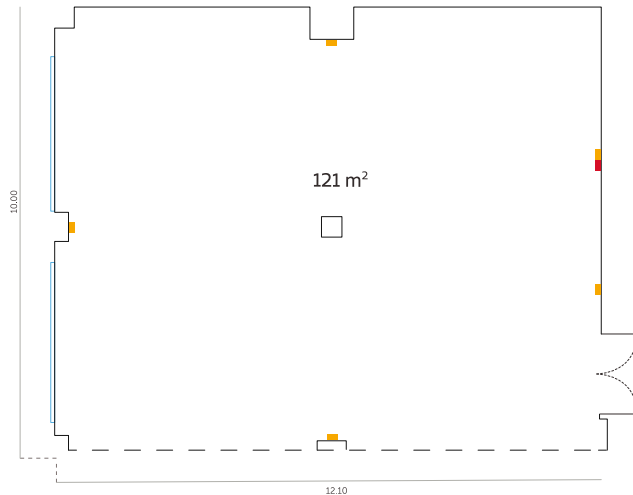

# SALA BERLÍN

## Alturas

Techo  
2.45 m

75

115

40

70

35

 Corriente  
 ADSL