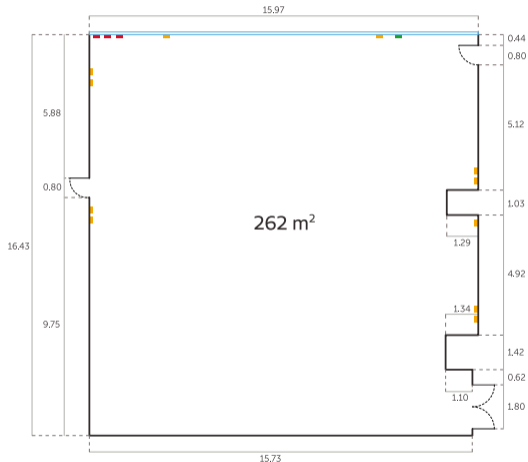

SALA MADRID II

Alturas

Techo Alto
2.55 m

Fluorescentes
2.42 m

Techo Bajo
2.13 m

150

230

64