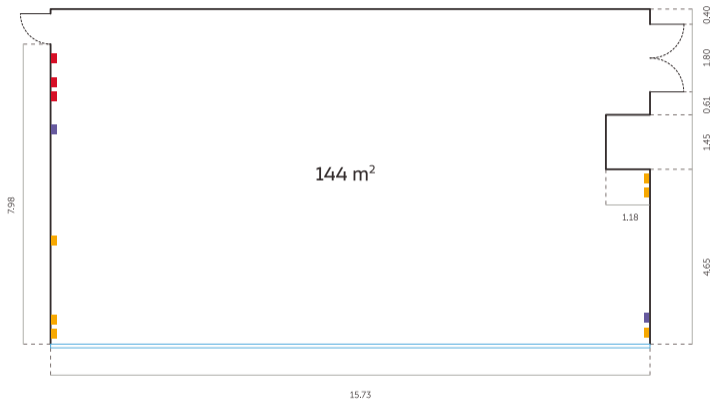

SALA MADRID I

Alturas

Techo Alto
2.55 m

Fluorescentes
2.42 m

Techo Bajo
2.13 m

-  Teléfono
-  Automático 40 A
-  Corriente
-  ADSL