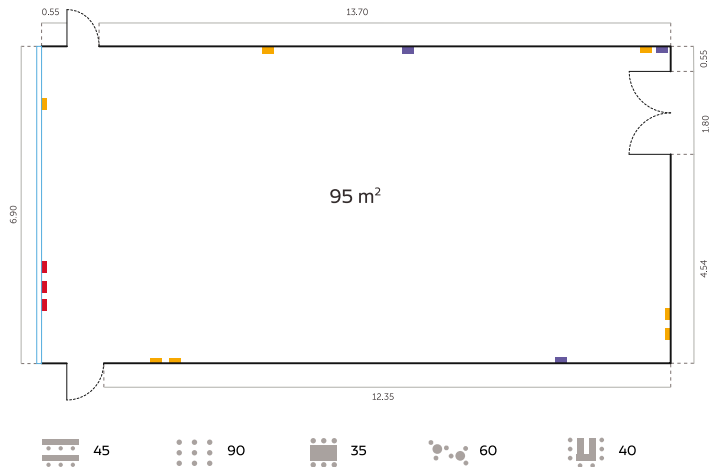

SALA BARCELONA

Alturas

Techo Alto
2.55 m

Fluorescentes
2.42 m

Techo Bajo
2.14 m

-  Teléfono
-  Automático 40 A
-  Corriente
-  ADSL