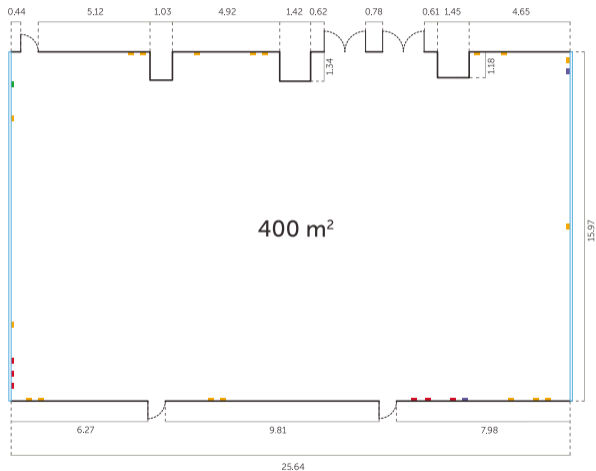

SALA MADRID I + MADRID II

Alturas

Techo Alto
2.55 m

Fluorescentes
2.42 m

Techo Bajo
2.13 m

260

450

75

270

75

- Teléfono
- Automático 40 A
- Corriente
- ADSL