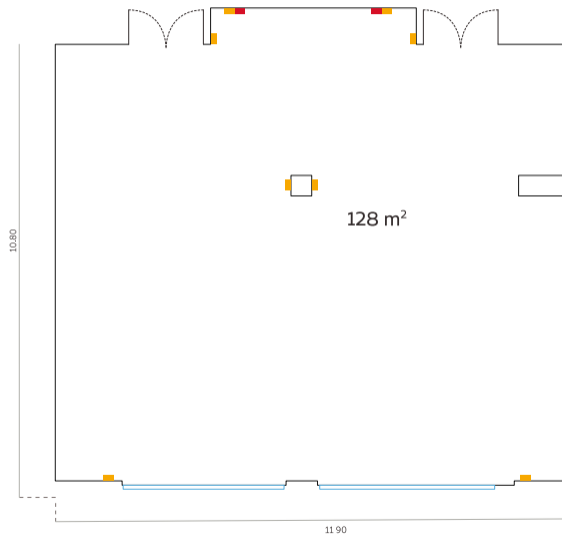

SALA ROMA

Alturas

Techo
2.45 m

80

120

45

80

40