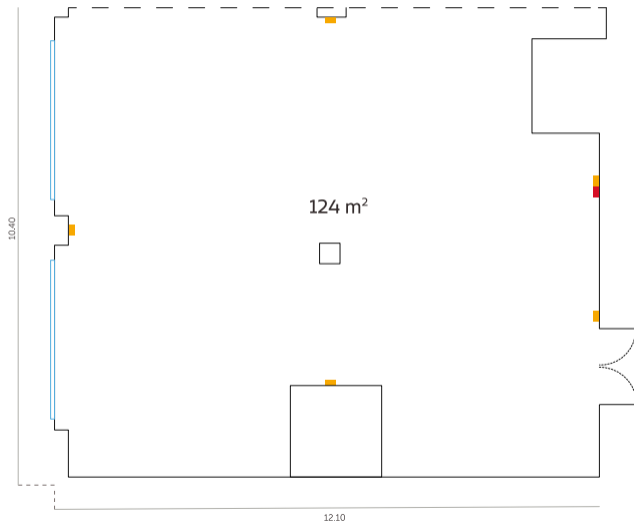

SALA PARÍS

Alturas

Techo
2.45 m

Corriente
ADSL