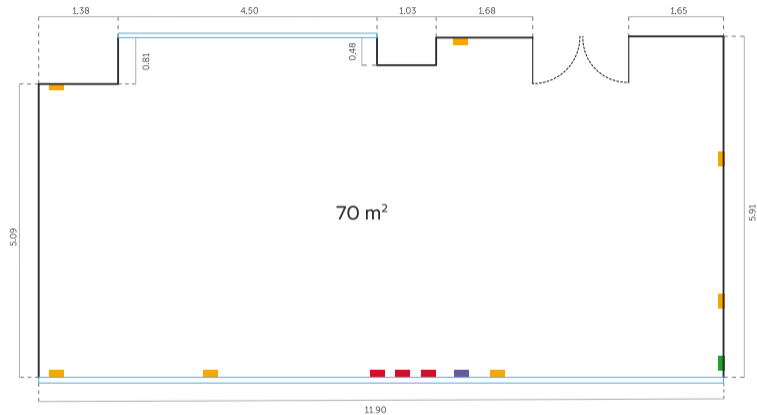

SALA ESCORIAL

Alturas

Techo
2.50 m

35

50

30

40

25