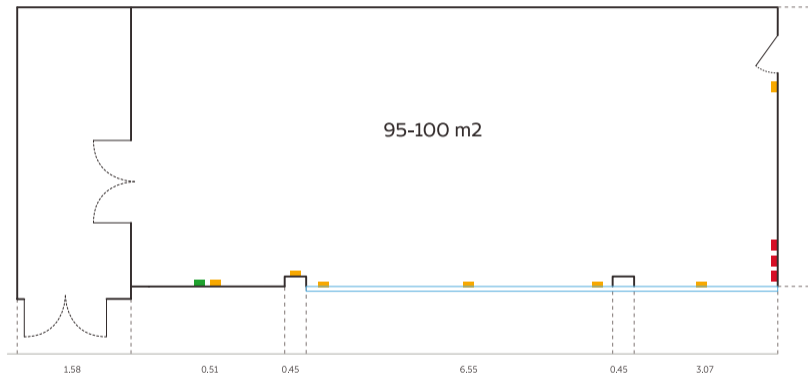

## Alturas

Techo Alto  
2,40 m

Techo Bajo  
2,33 m

45

90

35

50

35