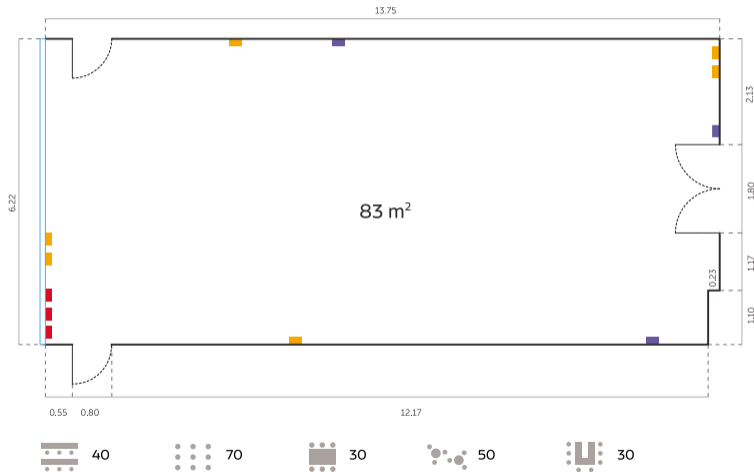

## Alturas

Techo Alto  
2.6 m

Fluorescentes  
2.42 m

Techo Bajo  
2.14 m

- Teléfono
- Automático 40 A
- Corriente
- ADSL