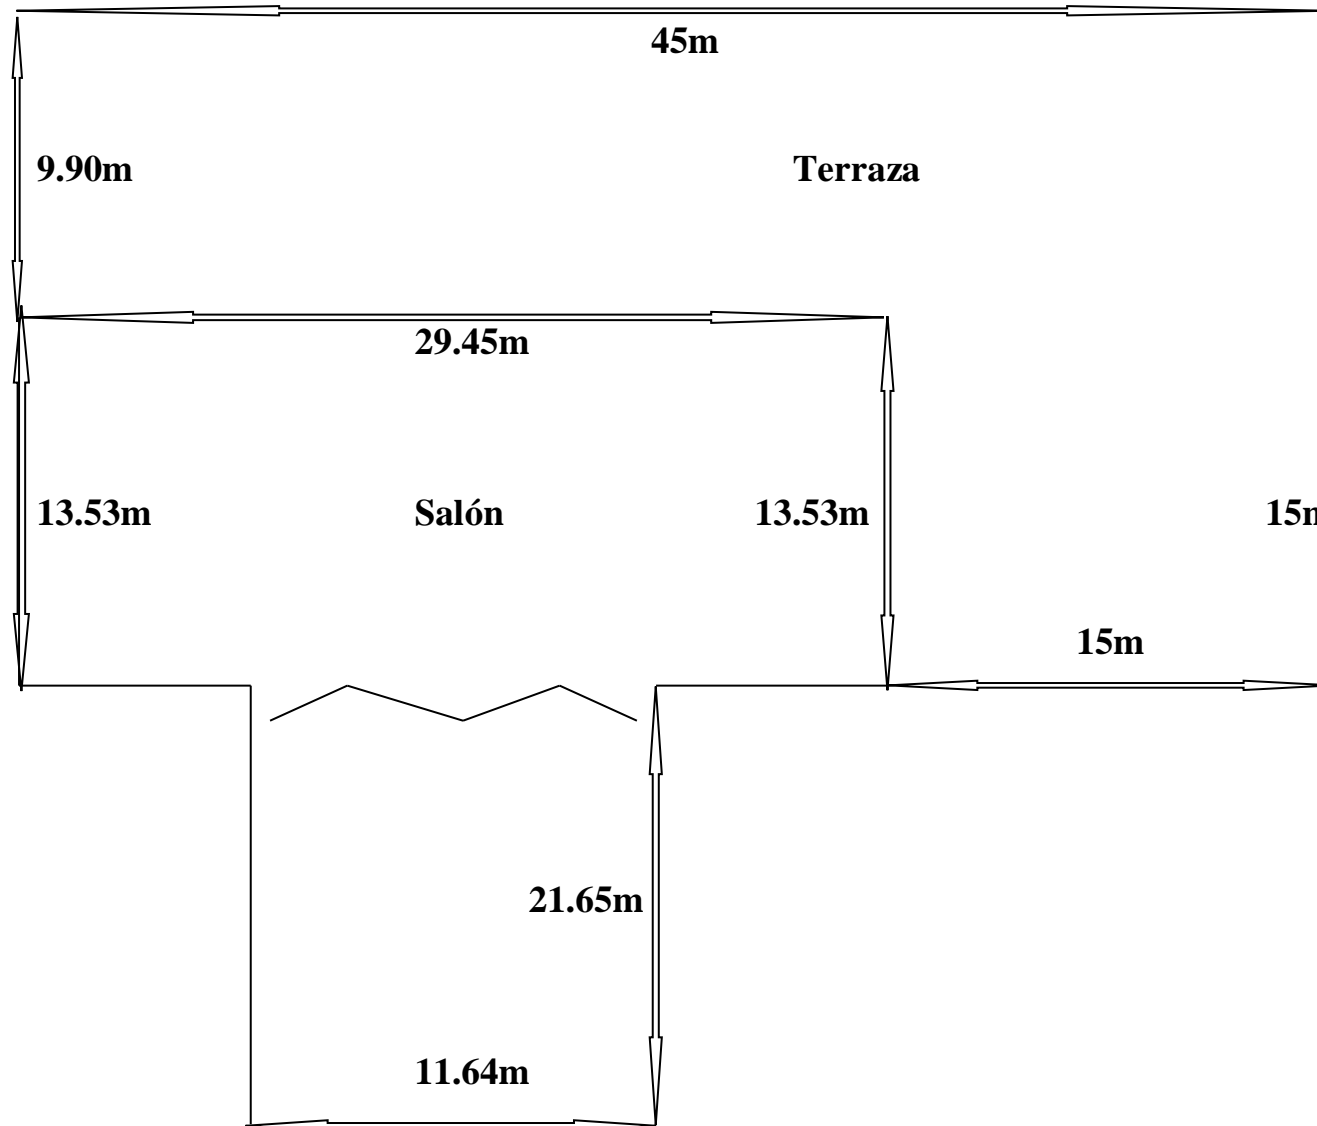

HOTEL CORTIJO  
TORRE DE LA REINA

## Salón de Celebraciones

Paseo Alameda, 3 - 41218 Torre de la Reina, (Guillena), Sevilla.

Teléfono: 955780136 Fax: 955780122

Web: [www.torredelareina.com](http://www.torredelareina.com) / E-mail: [info@torredelareina.com](mailto:info@torredelareina.com)