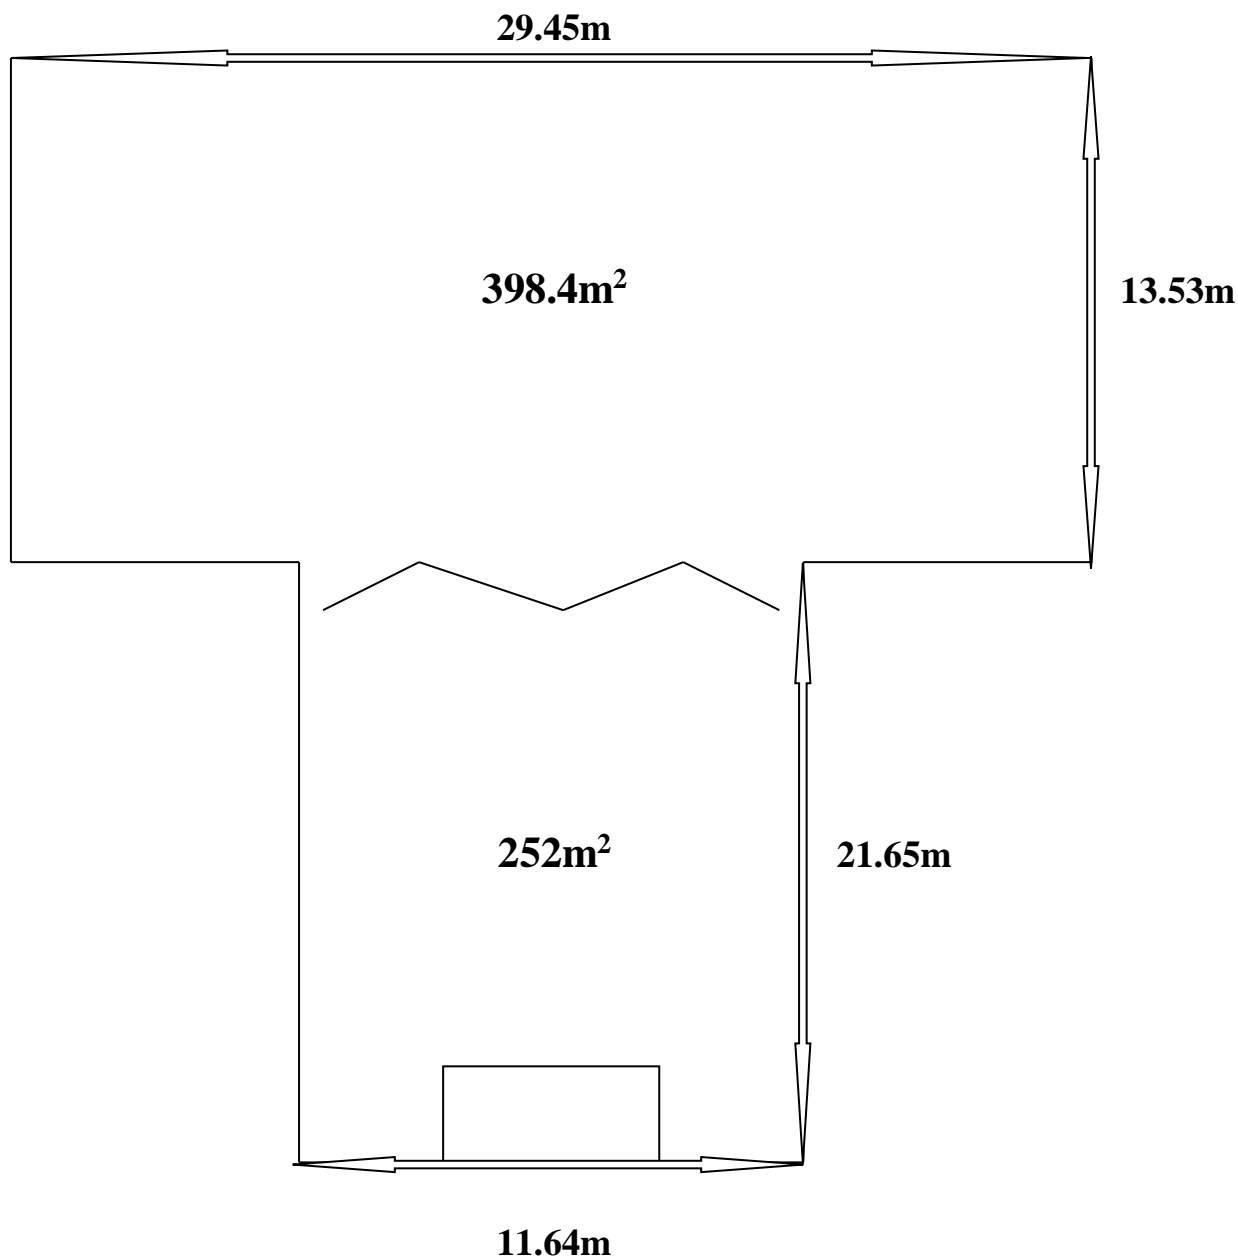

HOTEL CORTIJO
TORRE DE LA REINA

Salón de Celebraciones

- Capacidad para 500 personas
- Climatizado Frío-Calor
- **Total: 650m²**