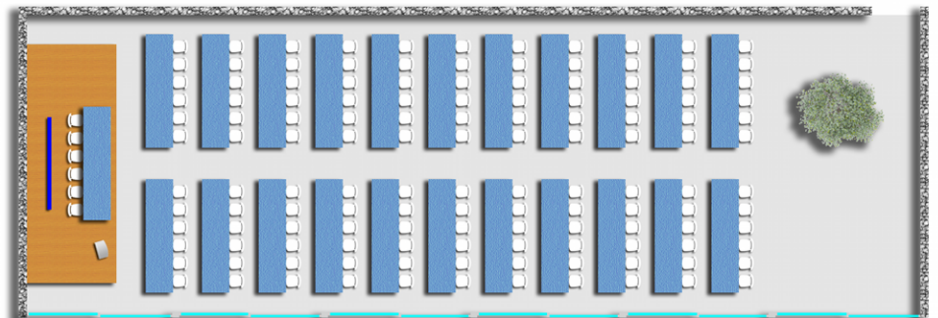

Espacio *Presidencial*

Dimensiones: 30 x 10 mts. (300 m²)

Formato BANQUETE
Capacidad max.: 220 pax

Formato ESCUELA
Capacidad max.: 132 pax

Formato TEATRO
Capacidad max.: 266 pax