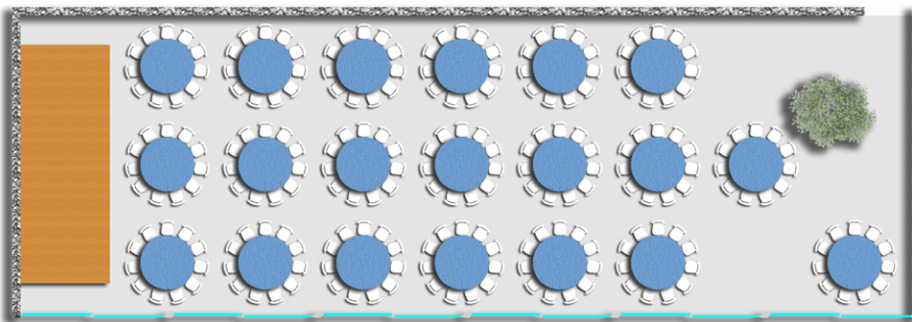

Espacio *Presidencial*

Dimensiones: 30 x 10 mts. (300 m²)

Formato BANQUETE
Capacidad max.: 220 pax

Formato ESCUELA
Capacidad max.: 132 pax

Formato TEATRO
Capacidad max.: 266 pax