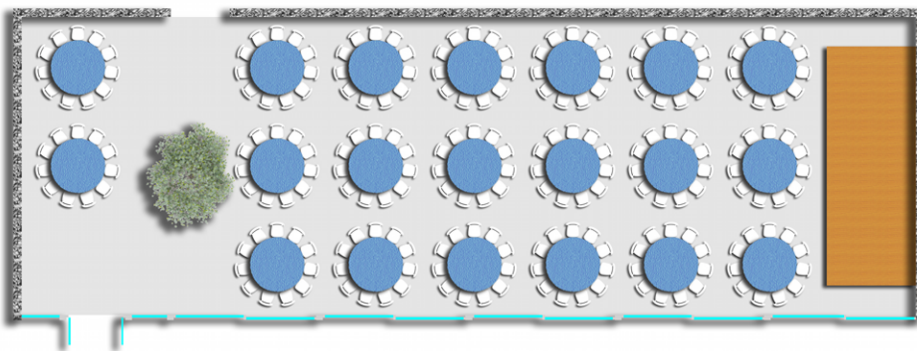

Dimensiones: 30 x 10 mts. (300 m²)

Formato **BANQUETE**
Capacidad max.: 220 pax

Formato **ESCUELA**
Capacidad max.: 120 pax

Formato **TEATRO**
Capacidad max.: 224 pax