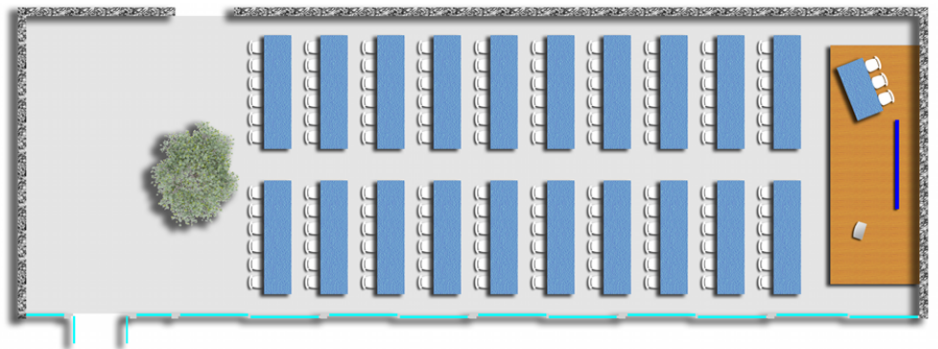

Dimensiones: 30 x 10 mts. (300 m²)

Formato **BANQUETE**
Capacidad max.: 220 pax

Formato **ESCUELA**
Capacidad max.: 120 pax

Formato **TEATRO**
Capacidad max.: 224 pax