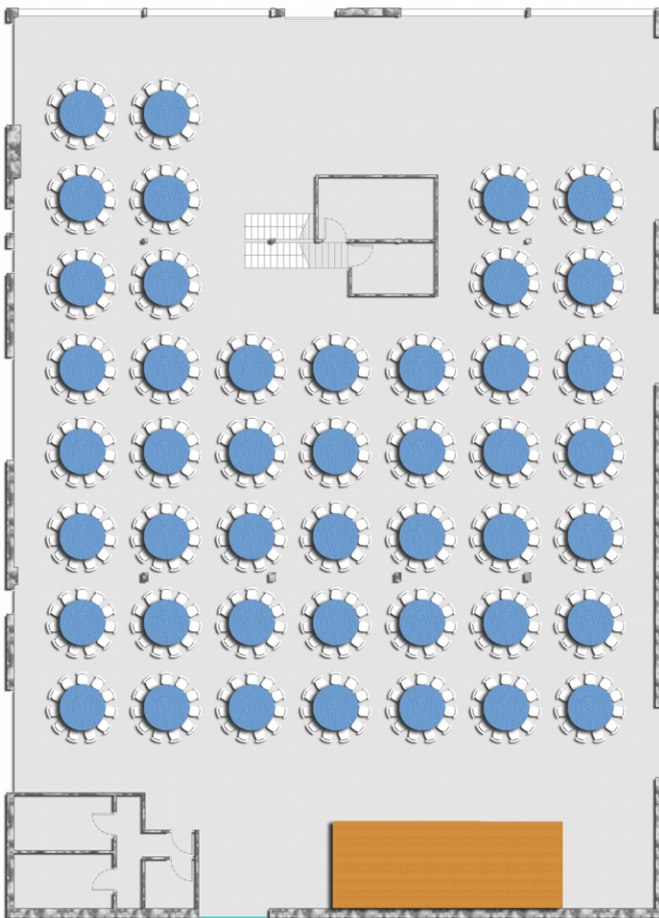

Espacio *FÓRUM*

Dimensiones: 35 x 25 mts. (875 m²)

Formato **BANQUETE**
Capacidad max.: 500 pax

Formato **TEATRO**
Capacidad max.: 700 pax