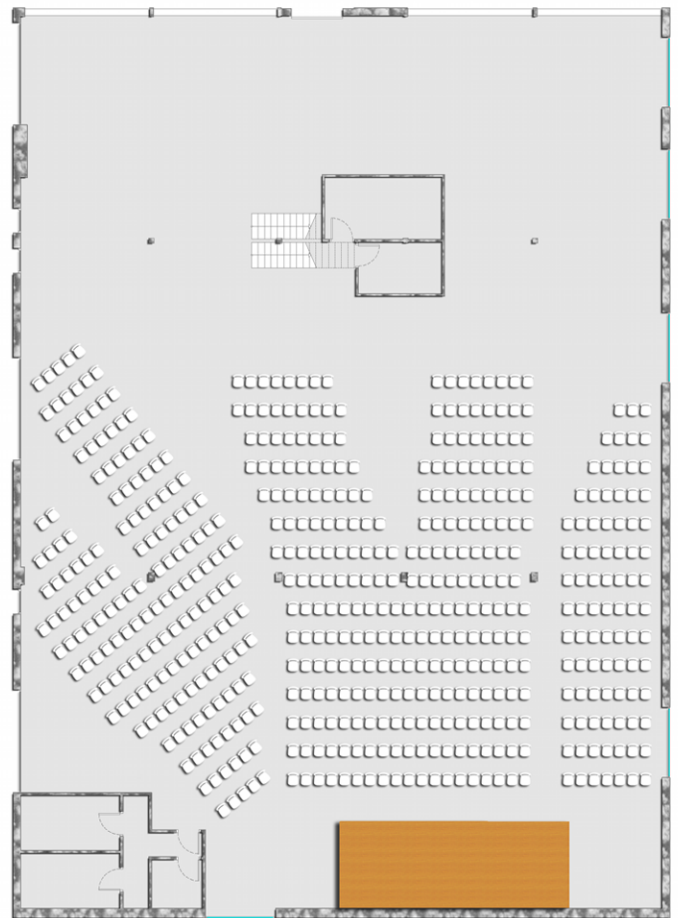

Espacio *FÓRUM*

Dimensiones: 35 x 25 mts. (875 m²)

Formato **BANQUETE**
Capacidad max.: 500 pax

Formato **TEATRO**
Capacidad max.: 700 pax