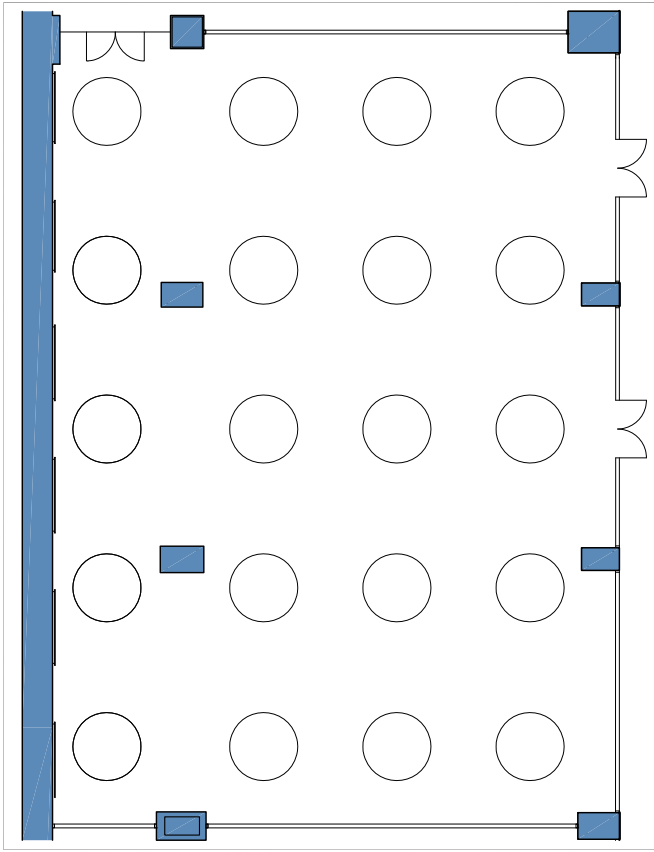

CARACTERÍSTICAS

SITUACIÓN	PLANTA -1
DIMENSIONES	21.00 x 14.89 m
SUPERFICIE	308.03 m <sup>2</sup>
ALTURA DE TECHO	3.15 m

CHARACTERISTICS

LOCATION	FLOOR -1
DIMENSIONS	68.90 x 48.85 ft
FLOOR SPACE	3315.61 sq ft
HEIGHT	10.33 ft

SITUACIÓN. PLANTA -1. E: 1/750

0 1 5 10

E:1/150

0 1 5 10

CAPACIDAD

TEATRO	290
ESCUELA	140
BANQUETE	180
COCKTAIL	200
IMPERIAL	66
MESA EN U	75
CABARET	90

CAPACITY

THEATRE	290
SCHOOL ROOM	140
COCKTAIL	180
BANQUET	200
IMPERIAL	66
"U" STYLE	75
CABARET	90