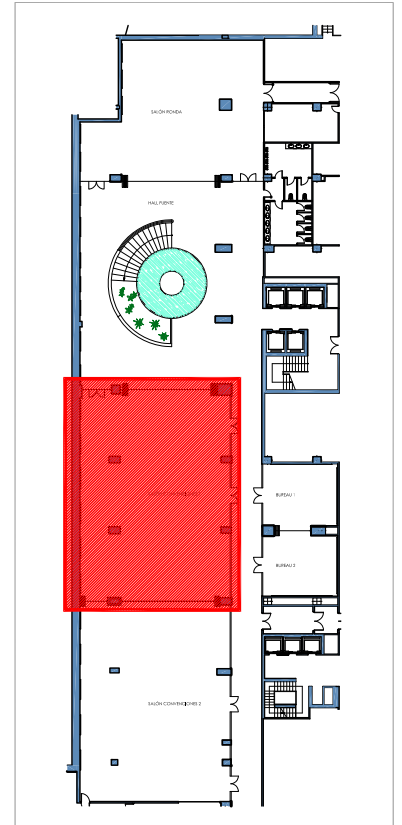

CARACTERÍSTICAS

SITUACIÓN	PLANTA -1
DIMENSIONES	21.00 x 14.89 m
SUPERFICIE	308.03 m <sup>2</sup>
ALTURA DE TECHO	3.15 m

CHARACTERISTICS

LOCATION	FLOOR -1
DIMENSIONS	68.90 x 48.85 ft
FLOOR SPACE	3315.61 sq ft
HEIGHT	10.33 ft

SITUACIÓN. PLANTA -1. E: 1/750

0 1 5 10

E:1/150

0 1 5 10

CAPACIDAD

TEATRO	290
ESCUELA	140
BANQUETE	180
COCKTAIL	200
IMPERIAL	66
MESA EN U	75
CABARET	90

CAPACITY

THEATRE	290
SCHOOL ROOM	140
COCKTAIL	180
BANQUET	200
IMPERIAL	66
"U" STYLE	75
CABARET	90