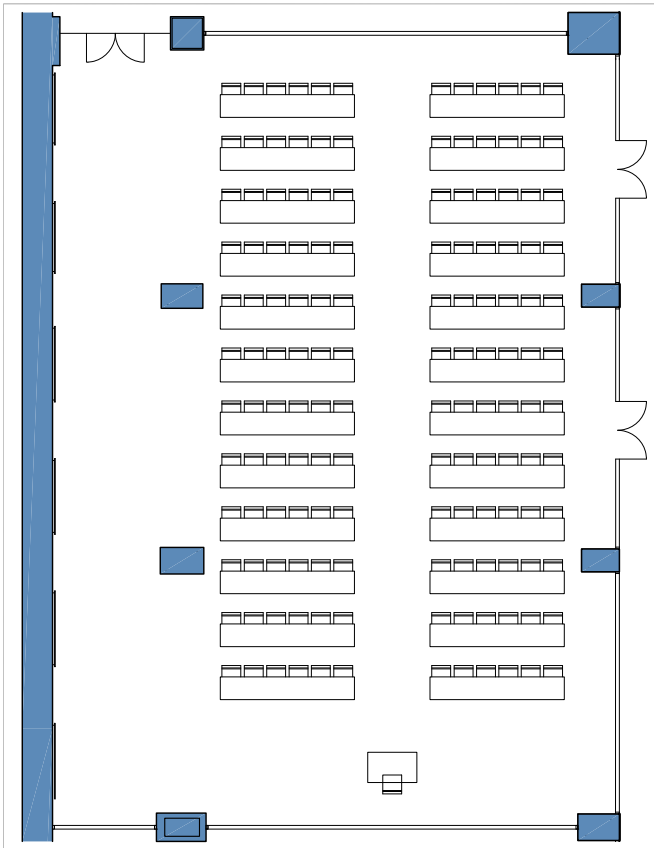

CARACTERÍSTICAS

SITUACIÓN	PLANTA -1
DIMENSIONES	21.00 x 14.89 m
SUPERFICIE	308.03 m <sup>2</sup>
ALTURA DE TECHO	3.15 m

CHARACTERISTICS

LOCATION	FLOOR -1
DIMENSIONS	68.90 x 48.85 ft
FLOOR SPACE	3315.61 sq ft
HEIGHT	10.33 ft

SITUACIÓN. PLANTA -1. E: 1/750

0 1 5 10

E:1/150

0 1 5 10

CAPACIDAD

TEATRO	290
ESCUELA	140
BANQUETE	180
COCKTAIL	200
IMPERIAL	66
MESA EN U	75
CABARET	90

CAPACITY

THEATRE	290
SCHOOL ROOM	140
COCKTAIL	180
BANQUET	200
IMPERIAL	66
"U" STYLE	75
CABARET	90