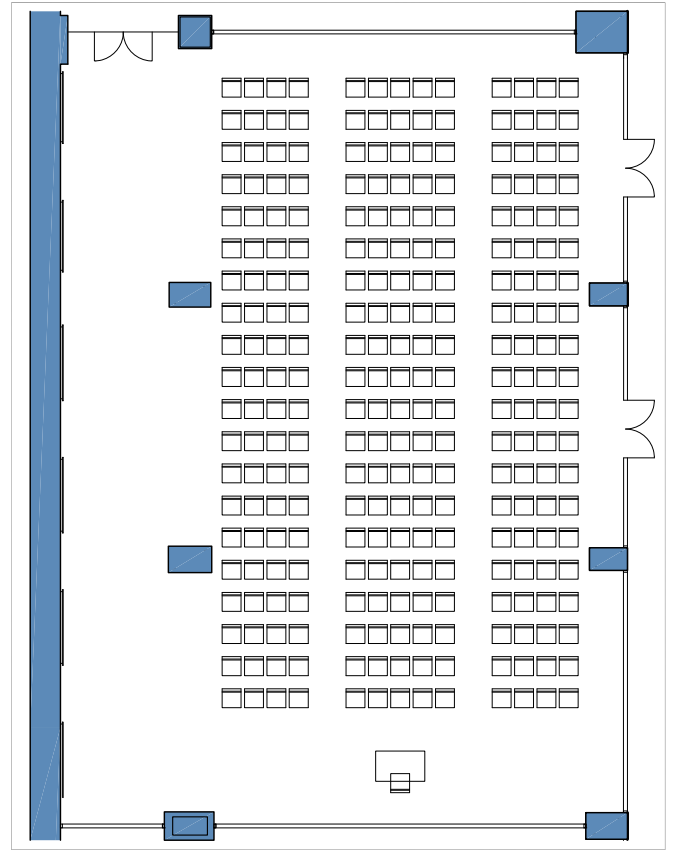

CARACTERÍSTICAS

SITUACIÓN	PLANTA -1
DIMENSIONES	21.00 x 14.89 m
SUPERFICIE	308.03 m <sup>2</sup>
ALTURA DE TECHO	3.15 m

CHARACTERISTICS

LOCATION	FLOOR -1
DIMENSIONS	68.90 x 48.85 ft
FLOOR SPACE	3315.61 sq ft
HEIGHT	10.33 ft

SITUACIÓN. PLANTA -1. E: 1/750

0 1 5 10

E:1/150

0 1 5 10

CAPACIDAD

TEATRO	290
ESCUELA	140
BANQUETE	180
COCKTAIL	200
IMPERIAL	66
MESA EN U	75
CABARET	90

CAPACITY

THEATRE	290
SCHOOL ROOM	140
COCKTAIL	180
BANQUET	200
IMPERIAL	66
"U" STYLE	75
CABARET	90