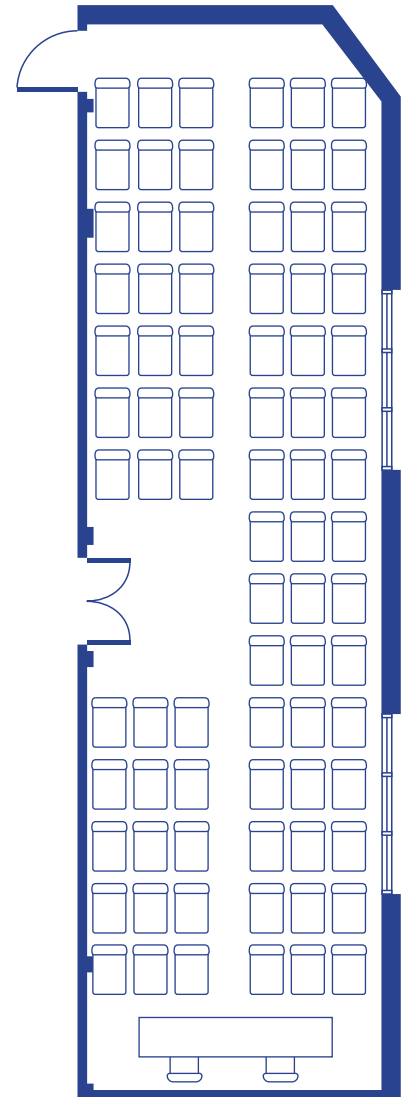

Toma de tel3fono  
Telephone plug

Toma de TV - FM  
TV - FM plug

Toma de megafon3a  
Microphone plug

# Salón Nervión / Nervión Room

Escuela / School

Imperial / Imperial

Teatro / Theatre

## CARACTERÍSTICAS

Situación	Primera Planta
Dimensiones	4,48 x 16,58 m
Superficie	74,27 m <sup>2</sup>
Altura de techo	2,85 m
Altura de puerta	2,02 m
Anchura de puerta	1,22 m
Tomas eléctricas	13
Tomas telefónicas	4
Otras tomas	4

## CHARACTERISTICS

Location	First Floor
Dimensions	14.7 x 54.4 ft
Floor Space	799.46 Sq ft
Height	9.35 ft
Door height	6.63 ft
Door width	4.00 ft
Electrical points	13
Telephone plugs	4
Other plugs	4