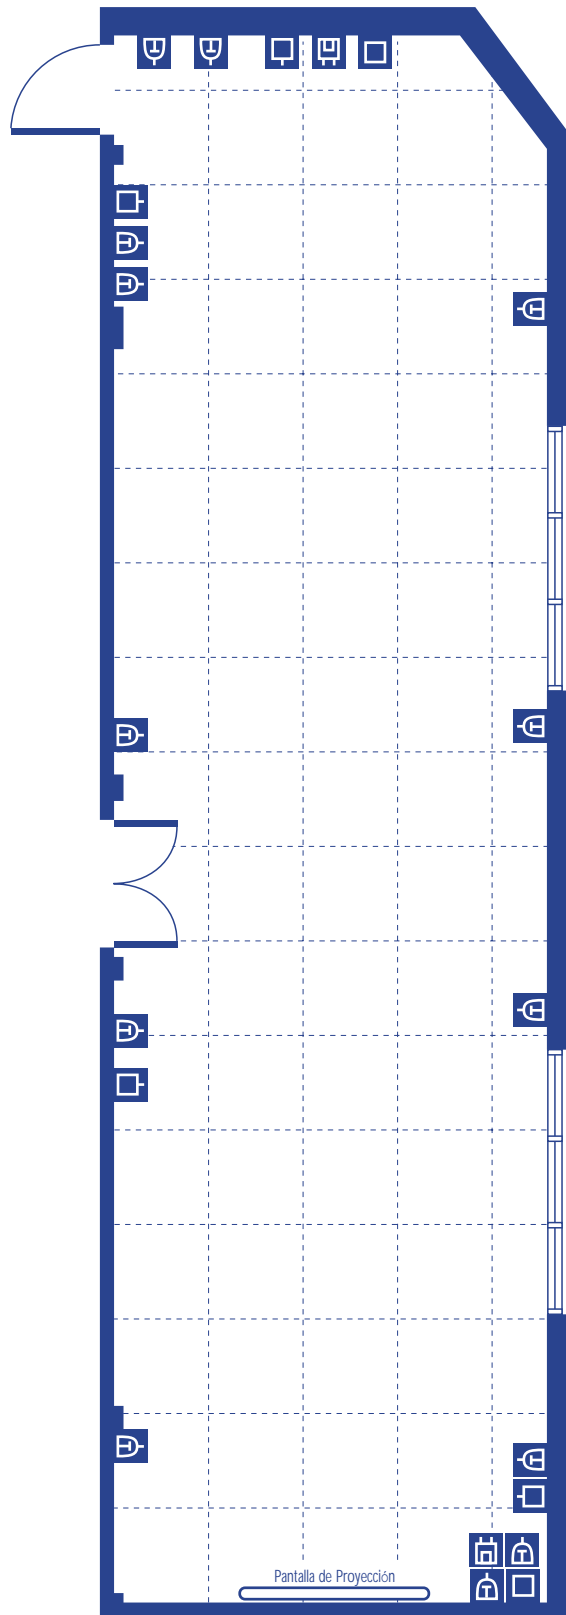

# Salón Nervi3n / Nervi3n Room

Salida emergencia  
Emergency exit

Ret3cula 1 x 1 m

Escala 1:80

Toma de corriente 380 v  
Electrical point 380 v

Toma de corriente 220 v  
Electrical point 220 v

Toma RDSI  
Plug ISDN

# Salón Nervión / Nervión Room

Escuela / School

Imperial / Imperial

Teatro / Theatre

## CARACTERÍSTICAS

Situación	Primera Planta
Dimensiones	4,48 x 16,58 m
Superficie	74,27 m <sup>2</sup>
Altura de techo	2,85 m
Altura de puerta	2,02 m
Anchura de puerta	1,22 m
Tomas eléctricas	13
Tomas telefónicas	4
Otras tomas	4

## CHARACTERISTICS

Location	First Floor
Dimensions	14.7 x 54.4 ft
Floor Space	799.46 Sq ft
Height	9.35 ft
Door height	6.63 ft
Door width	4.00 ft
Electrical points	13
Telephone plugs	4
Other plugs	4