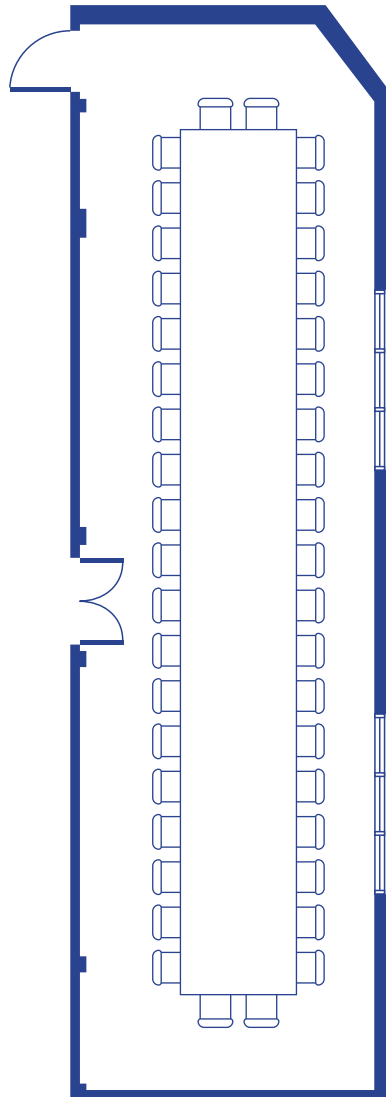

Imperial / Imperial