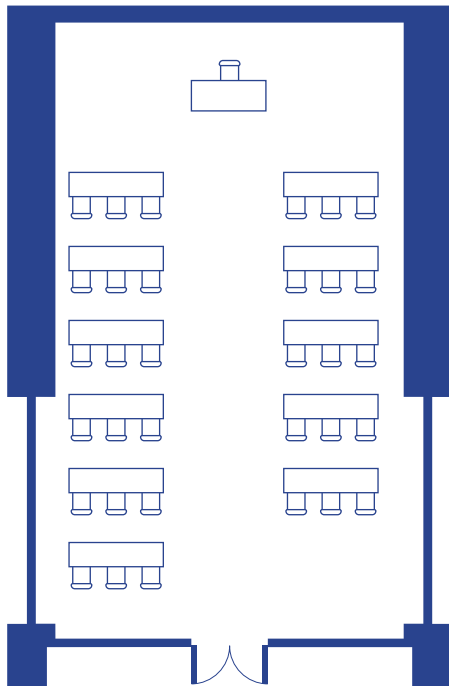

Salón Tipo Mijas(4 Salas) / Style Mijas Room (4 rooms)

Retícula 1 x 1 m

Escala 1:65

Toma de corriente 380 v
Electrical point 380 v

Toma de corriente 220 v
Electrical point 220 v

Toma RDSI
Plug ISDN

Toma de teléfono
Telephone plug

Toma de TV - FM
TV - FM plug

Toma de megafonía
Microphone plug

Salón Tipo Mijas(4 Salas) / Style Mijas Room (4 rooms)

Escuela / School

Teatro / Theatre

Mesa en "U" / "U" Style

CARACTERÍSTICAS

Situación	Primera Planta
Dimensiones	11 x 6,23 m
Superficie	68,53 m ²
Altura de techo	2,7 m
Altura de puerta	2,02 m
Anchura de puerta	1,80 m

Tomas eléctricas	5
Tomas telefónicas	1
Otras tomas	1

CAPACIDAD

Teatro	55
Escuela	33
Banquete	44
Cocktail	50
Imperial	34
Mesa en U	40

CHARACTERISTICS

Location	First Floor
Dimensions	36,09 x 20,44 ft
Floor Space	737,67 Sq ft
Height	8,86 ft
Door height	5,91 ft
Door width	6,63 ft

Electrical points	5
Telephone plugs	1
Other plugs	1

CAPACITY

Theatre	55
School Room	33
Cocktail	44
Banquet	50
Imperial	34
"U" Style	40