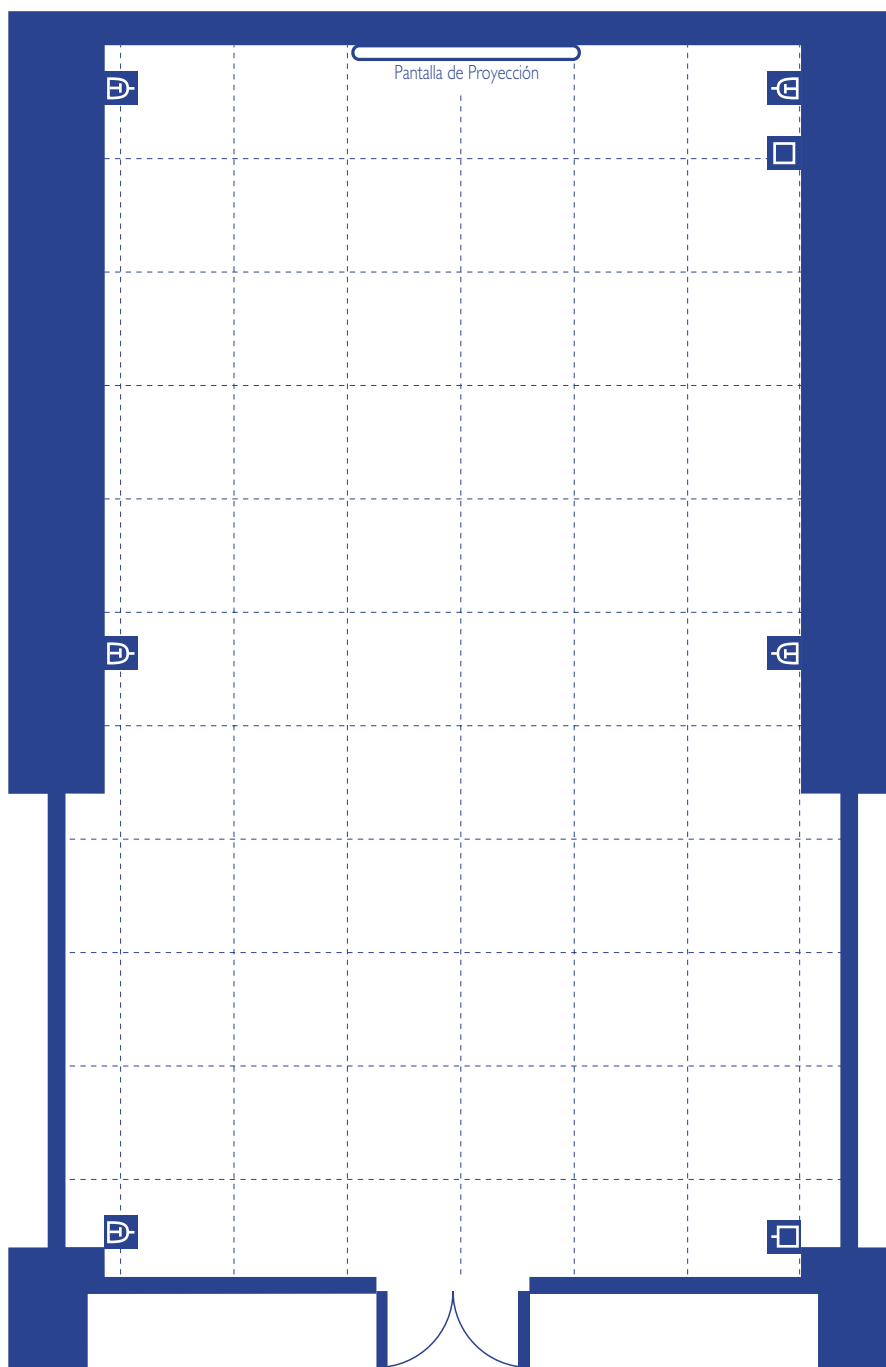

Salón Tipo Mijas(4 Salas) / Style Mijas Room (4 rooms)

Retícula 1 x 1 m

Escala 1:65

Toma de corriente 380 v
Electrical point 380 v

Toma de corriente 220 v
Electrical point 220 v

Toma RDSI
Plug ISDN

Toma de teléfono
Telephone plug

Toma de TV - FM
TV - FM plug

Toma de megafonía
Microphone plug

Salón Tipo Mijas(4 Salas) / Style Mijas Room (4 rooms)

Escuela / School

Teatro / Theatre

Mesa en "U" / "U" Style

CARACTERÍSTICAS

Situación	Primera Planta
Dimensiones	11 x 6,23 m
Superficie	68,53 m ²
Altura de techo	2,7 m
Altura de puerta	2,02 m
Anchura de puerta	1,80 m

Tomas eléctricas	5
Tomas telefónicas	1
Otras tomas	1

CAPACIDAD

Teatro	55
Escuela	33
Banquete	44
Cocktail	50
Imperial	34
Mesa en U	40

CHARACTERISTICS

Location	First Floor
Dimensions	36,09 x 20,44 ft
Floor Space	737,67 Sq ft
Height	8,86 ft
Door height	5,91 ft
Door width	6,63 ft