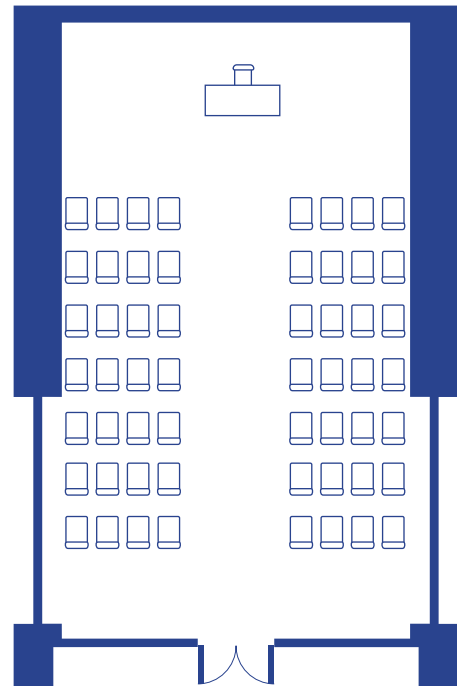

Salón Tipo Mijas(4 Salas) / Style Mijas Room (4 rooms)

Retícula 1 x 1 m

Escala 1:65

Toma de corriente 380 v
Electrical point 380 v

Toma de corriente 220 v
Electrical point 220 v

Toma RDSI
Plug ISDN

Toma de teléfono
Telephone plug

Toma de TV - FM
TV - FM plug

Toma de megafonía
Microphone plug

Salón Tipo Mijas(4 Salas) / Style Mijas Room (4 rooms)

Escuela / School

Teatro / Theatre

Mesa en "U" / "U" Style

CARACTERÍSTICAS

Situación	Primera Planta
Dimensiones	11 x 6,23 m
Superficie	68,53 m ²
Altura de techo	2,7 m
Altura de puerta	2,02 m
Anchura de puerta	1,80 m

Tomas eléctricas	5
Tomas telefónicas	1
Otras tomas	1

CAPACIDAD

Teatro	55
Escuela	33
Banquete	44
Cocktail	50
Imperial	34
Mesa en U	40

CHARACTERISTICS

Location	First Floor
Dimensions	36,09 x 20,44 ft
Floor Space	737,67 Sq ft
Height	8,86 ft
Door height	5,91 ft
Door width	6,63 ft

Electrical points	5
Telephone plugs	1
Other plugs	1

CAPACITY

Theatre	55
School Room	33
Cocktail	44
Banquet	50
Imperial	34
"U" Style	40