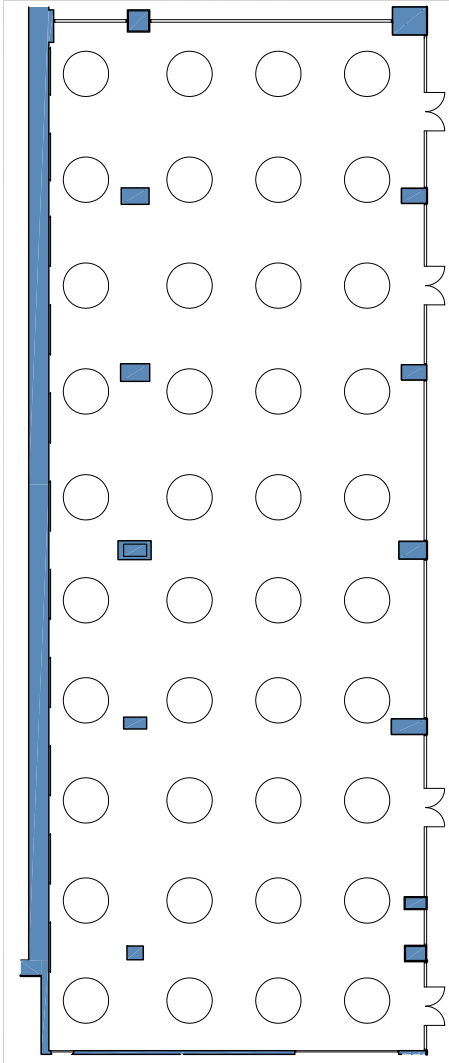

CARACTERÍSTICAS

SITUACIÓN	PLANTA -1
DIMENSIONES	40.85 x 14.89 m
SUPERFICIE	600.33 m <sup>2</sup>
ALTURA DE TECHO	3.15 m

CHARACTERISTICS

LOCATION	FLOOR -1
DIMENSIONS	134.02 x 48.85 ft
FLOOR SPACE	6461.90 sq ft
HEIGHT	10.33 ft

SITUACIÓN. PLANTA -1. E: 1/750

CAPACIDAD

TEATRO	600
ESCUELA	320
BANQUETE	300
COCKTAIL	480
IMPERIAL	144
MESA EN U	160
CABARET	200

CAPACITY

THEATRE	600
SCHOOL ROOM	320
COCKTAIL	300
BANQUET	480
IMPERIAL	144
"U" STYLE	160
CABARET	200

0 1 5 10

E:1/300