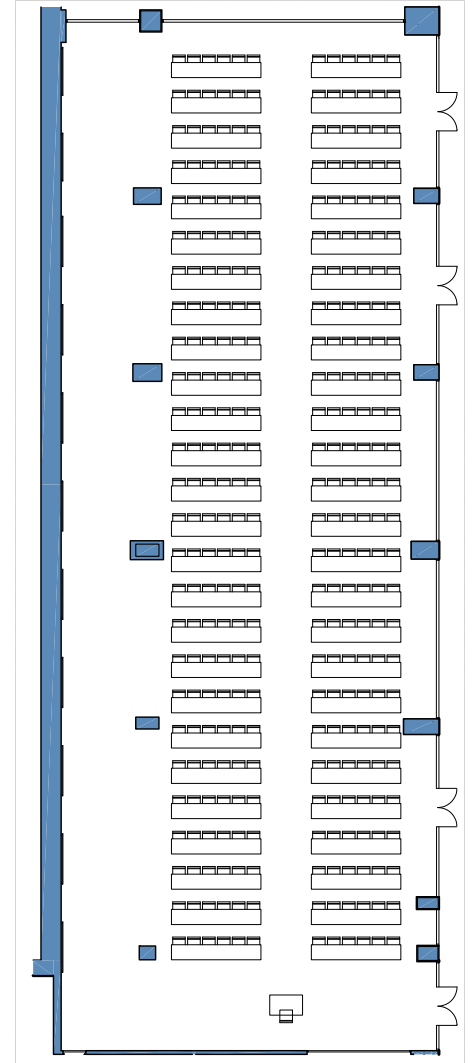

CARACTERÍSTICAS

SITUACIÓN	PLANTA -1
DIMENSIONES	40.85 x 14.89 m
SUPERFICIE	600.33 m <sup>2</sup>
ALTURA DE TECHO	3.15 m

CHARACTERISTICS

LOCATION	FLOOR -1
DIMENSIONS	134.02 x 48.85 ft
FLOOR SPACE	6461.90 sq ft
HEIGHT	10.33 ft

SITUACIÓN. PLANTA -1. E: 1/750

CAPACIDAD

TEATRO	600
ESCUELA	320
BANQUETE	300
COCKTAIL	480
IMPERIAL	144
MESA EN U	160
CABARET	200

CAPACITY

THEATRE	600
SCHOOL ROOM	320
COCKTAIL	300
BANQUET	480
IMPERIAL	144
"U" STYLE	160
CABARET	200

0 1 5 10

E:1/300