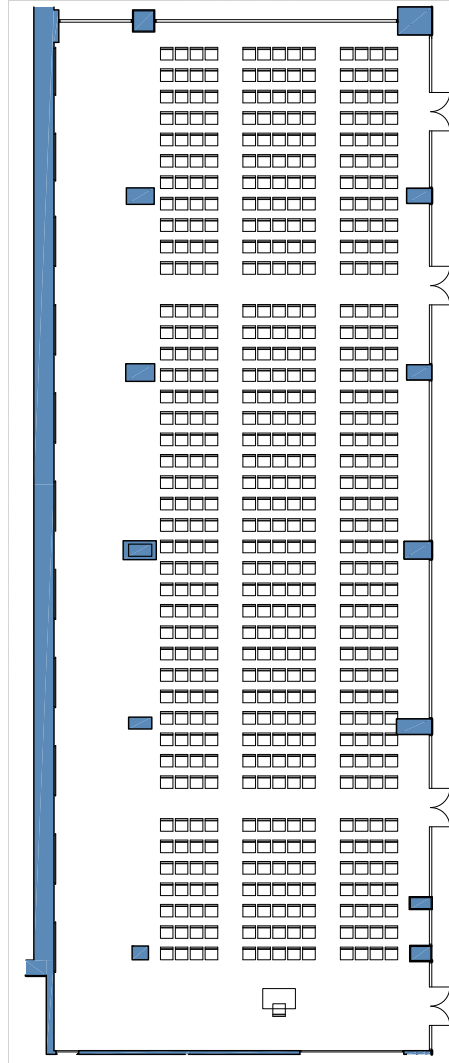

CARACTERÍSTICAS

SITUACIÓN	PLANTA -1
DIMENSIONES	40.85 x 14.89 m
SUPERFICIE	600.33 m <sup>2</sup>
ALTURA DE TECHO	3.15 m

CHARACTERISTICS

LOCATION	FLOOR -1
DIMENSIONS	134.02 x 48.85 ft
FLOOR SPACE	6461.90 sq ft
HEIGHT	10.33 ft

SITUACIÓN. PLANTA -1. E: 1/750

CAPACIDAD

TEATRO	600
ESCUELA	320
BANQUETE	300
COCKTAIL	480
IMPERIAL	144
MESA EN U	160
CABARET	200

CAPACITY

THEATRE	600
SCHOOL ROOM	320
COCKTAIL	300
BANQUET	480
IMPERIAL	144
"U" STYLE	160
CABARET	200

0 1 5 10

E:1/300