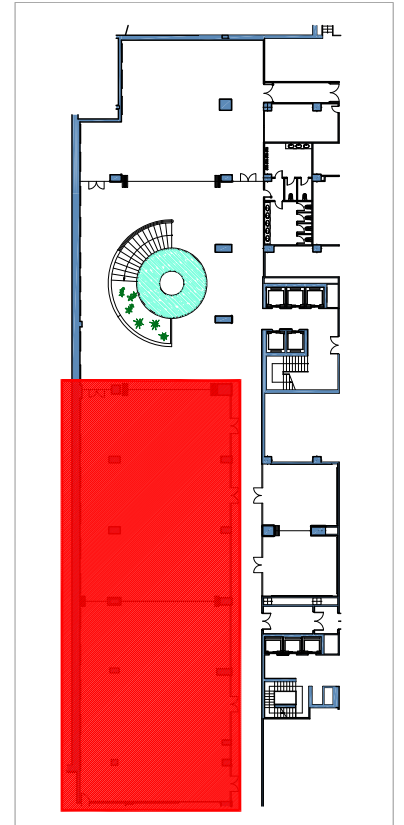

CARACTERÍSTICAS

SITUACIÓN	PLANTA -1
DIMENSIONES	40.85 x 14.89 m
SUPERFICIE	600.33 m <sup>2</sup>
ALTURA DE TECHO	3.15 m

CHARACTERISTICS

LOCATION	FLOOR -1
DIMENSIONS	134.02 x 48.85 ft
FLOOR SPACE	6461.90 sq ft
HEIGHT	10.33 ft

SITUACIÓN. PLANTA -1. E: 1/750

CAPACIDAD

TEATRO	600
ESCUELA	320
BANQUETE	300
COCKTAIL	480
IMPERIAL	144
MESA EN U	160
CABARET	200

CAPACITY

THEATRE	600
SCHOOL ROOM	320
COCKTAIL	300
BANQUET	480
IMPERIAL	144
"U" STYLE	160
CABARET	200

0 1 5 10

E:1/300