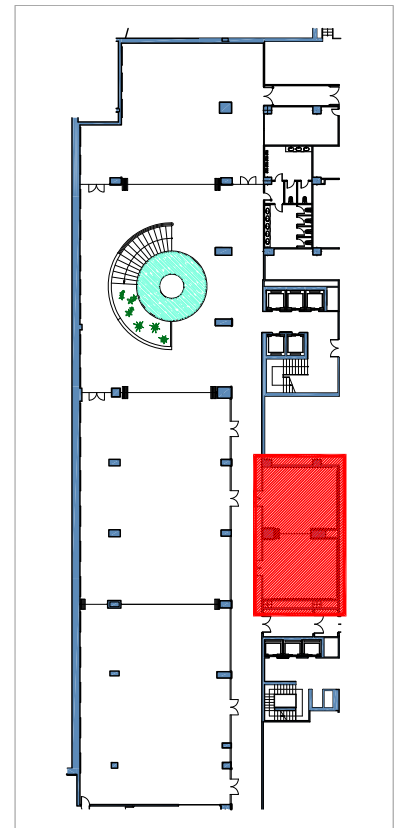

**CARACTERÍSTICAS**

SITUACIÓN	PLANTA -1
DIMENSIONES	13.15 x 7.42 m
SUPERFICIE	93.88 m <sup>2</sup>
ALTURA DE TECHO	3.15 m

**CHARACTERISTICS**

LOCATION	FLOOR -1
DIMENSIONS	43.14 x 24.34 ft
FLOOR SPACE	1010.52 sq ft
HEIGHT	10.33 ft

**CAPACIDAD**

TEATRO	60
ESCUELA	40
BANQUETE	40
COCKTAIL	60
CABARET	60

**CAPACITY**

THEATRE	60
SCHOOL ROOM	40
COCKTAIL	40
BANQUET	60
CABARET	60

SITUACIÓN. PLANTA -1. E: 1/750

E:1/75