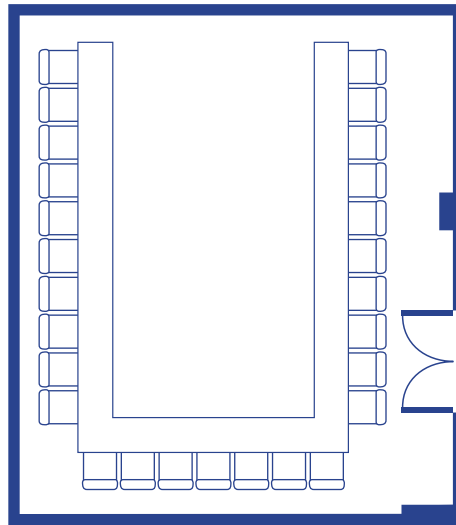

Salón Aljarafe / Aljarafe Room

Retícula 1 x 1 m

Escala 1:40

 Toma de corriente 380 v
Electrical point 380 v

 Toma de corriente 220 v
Electrical point 220 v

 Toma RDSI
Plug ISDN

 Toma de teléfono
Telephone plug

 Toma de TV - FM
TV - FM plug

 Toma de megafonía
Microphone plug

Salón Aljarafe / Aljarafe Room

Teatro / Theatre

Escuela / School

Mesa en "U" / "U" Style

CARACTERÍSTICAS

Situación	Primera Planta
Dimensiones	6,60 x 5,73 m
Superficie	37,81 m ²
Altura de techo	2,85 m
Altura de puerta	2,02 m
Anchura de puerta	1,22 m
Tomas eléctricas	4
Tomas telefónicas	2
Otras tomas	2

CAPACIDAD

Teatro	31
Escuela	20
Banquete	-
Cocktail	-
Imperial	27
Mesa en U	27

CHARACTERISTICS

Location	First Floor
Dimensions	21.65 x 18.8 ft
Floor Space	407.0 Sq ft
Height	9.35 ft
Door height	6.63 ft
Door width	4.00 ft
Electrical points	4
Telephone plugs	2
Other plugs	2