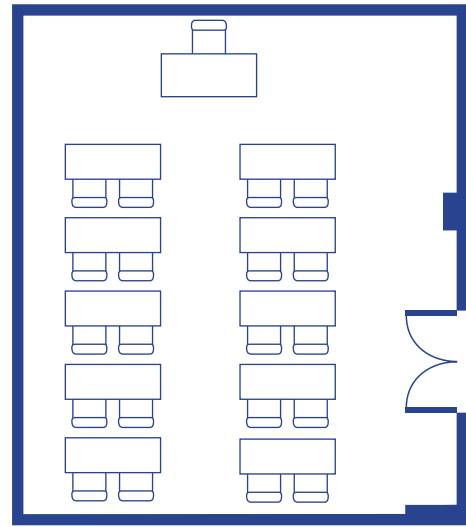

Salón Aljarafe / Aljarafe Room

Retícula 1 x 1 m

Escala 1:40

 Toma de corriente 380 v
Electrical point 380 v

 Toma de corriente 220 v
Electrical point 220 v

 Toma RDSI
Plug ISDN

 Toma de teléfono
Telephone plug

 Toma de TV - FM
TV - FM plug

 Toma de megafonía
Microphone plug

Salón Aljarafe / Aljarafe Room

Teatro / Theatre

Escuela / School

Mesa en "U" / "U" Style

CARACTERÍSTICAS

Situación	Primera Planta
Dimensiones	6,60 x 5,73 m
Superficie	37,81 m ²
Altura de techo	2,85 m
Altura de puerta	2,02 m
Anchura de puerta	1,22 m
Tomas eléctricas	4
Tomas telefónicas	2
Otras tomas	2

CAPACIDAD

Teatro	31
Escuela	20
Banquete	-
Cocktail	-
Imperial	27
Mesa en U	27

CHARACTERISTICS

Location	First Floor
Dimensions	21.65 x 18.8 ft
Floor Space	407.0 Sq ft
Height	9.35 ft
Door height	6.63 ft
Door width	4.00 ft
Electrical points	4
Telephone plugs	2
Other plugs	2

CAPACITY

Theatre	31
School Room	20
Cocktail	-
Banquet	-
Imperial	27
"U" Style	27