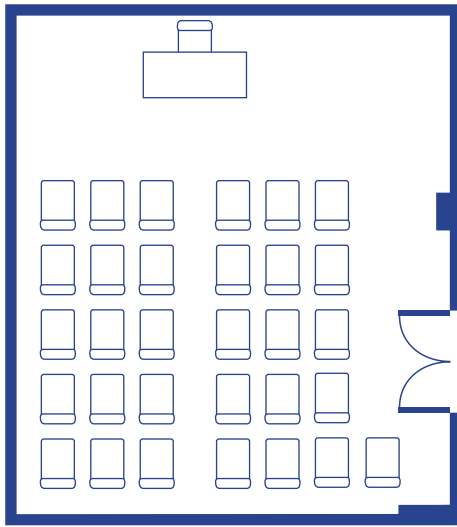

Salón Aljarafe / Aljarafe Room

Retícula 1 x 1 m

Escala 1:40

 Toma de corriente 380 v
Electrical point 380 v

 Toma de corriente 220 v
Electrical point 220 v

 Toma RDSI
Plug ISDN

 Toma de teléfono
Telephone plug

 Toma de TV - FM
TV - FM plug

 Toma de megafonía
Microphone plug

Salón Aljarafe / Aljarafe Room

Teatro / Theatre

Escuela / School

Mesa en "U" / "U" Style

CARACTERÍSTICAS

Situación	Primera Planta
Dimensiones	6,60 x 5,73 m
Superficie	37,81 m ²
Altura de techo	2,85 m
Altura de puerta	2,02 m
Anchura de puerta	1,22 m
Tomas eléctricas	4
Tomas telefónicas	2
Otras tomas	2

CAPACIDAD

Teatro	31
Escuela	20
Banquete	-
Cocktail	-
Imperial	27
Mesa en U	27

CHARACTERISTICS

Location	First Floor
Dimensions	21.65 x 18.8 ft
Floor Space	407.0 Sq ft
Height	9.35 ft
Door height	6.63 ft
Door width	4.00 ft
Electrical points	4
Telephone plugs	2
Other plugs	2